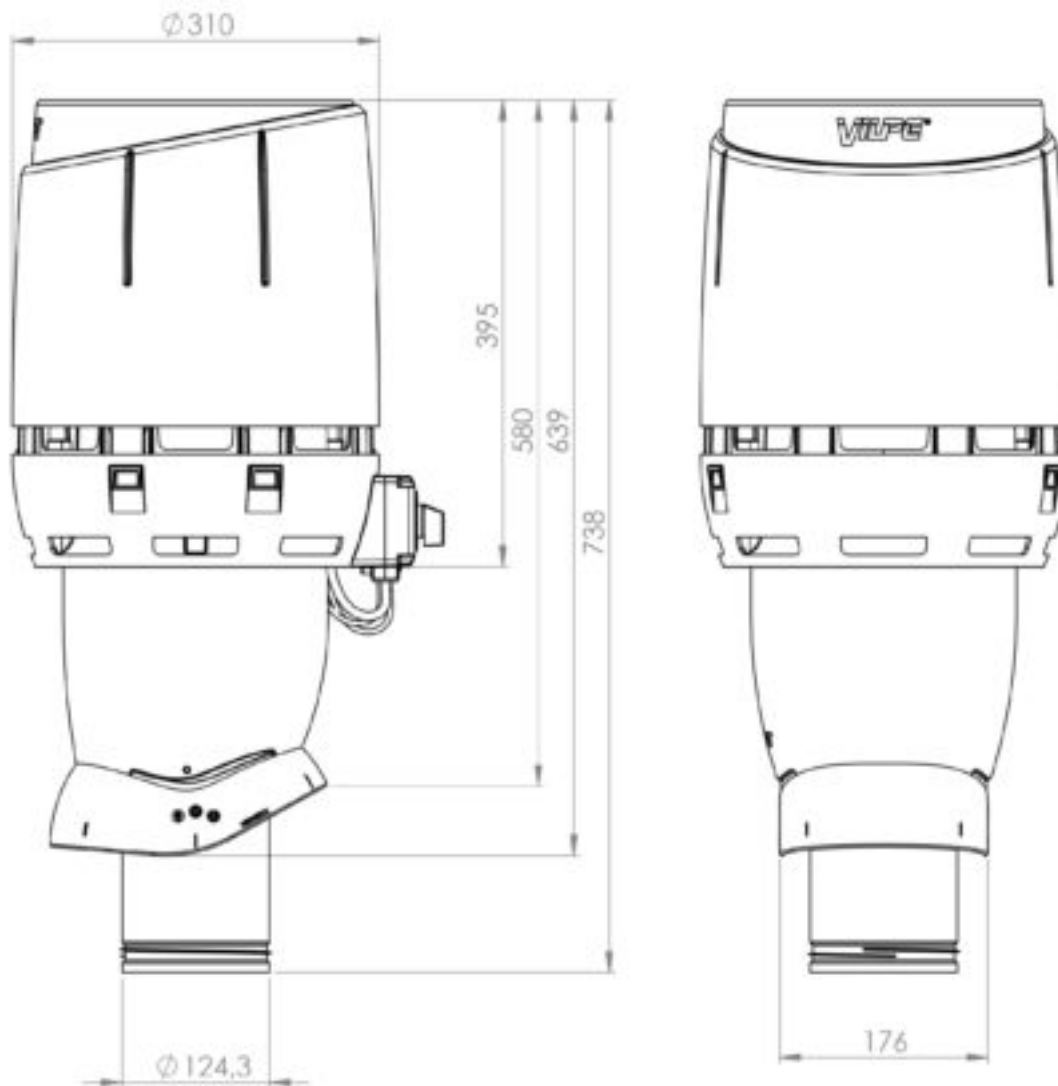

ECO125P/500 FLOW ВЕНТИЛЯТОР

Copyright © 2018 VILPE Oy. All rights reserved.

Vilpe Oy Ab

Kauppatie 9, FI-65610 Mustasaari
Telephone +358 20 123 3200

24.07.2020

Sales & Technical Support | FI +358 20 123 3233 | EN +358 20 123 3222 | RU +358 20 123 3290 | SE +46 70 511 2020 | PL +48 71 740 2623
myynti@sktuote.fi | sales@sktuote.fi

FI: Pidätämme oikeuden muutoksiin ilman ennakoilmoitusta.
SE: Vi reserverar oss för eventuella ändringar och fel i produktinformationen.
EN: We reserve the right to change these terms and conditions at any time.

RU: Мы оставляем за собой право на внесение изменений без предварительного уведомления.
PL: Zachowujemy prawo do zmian bez wcześniejszej informacji.
DE: Technische Änderungen behalten wir uns ohne vorherige Ankündigung vor.