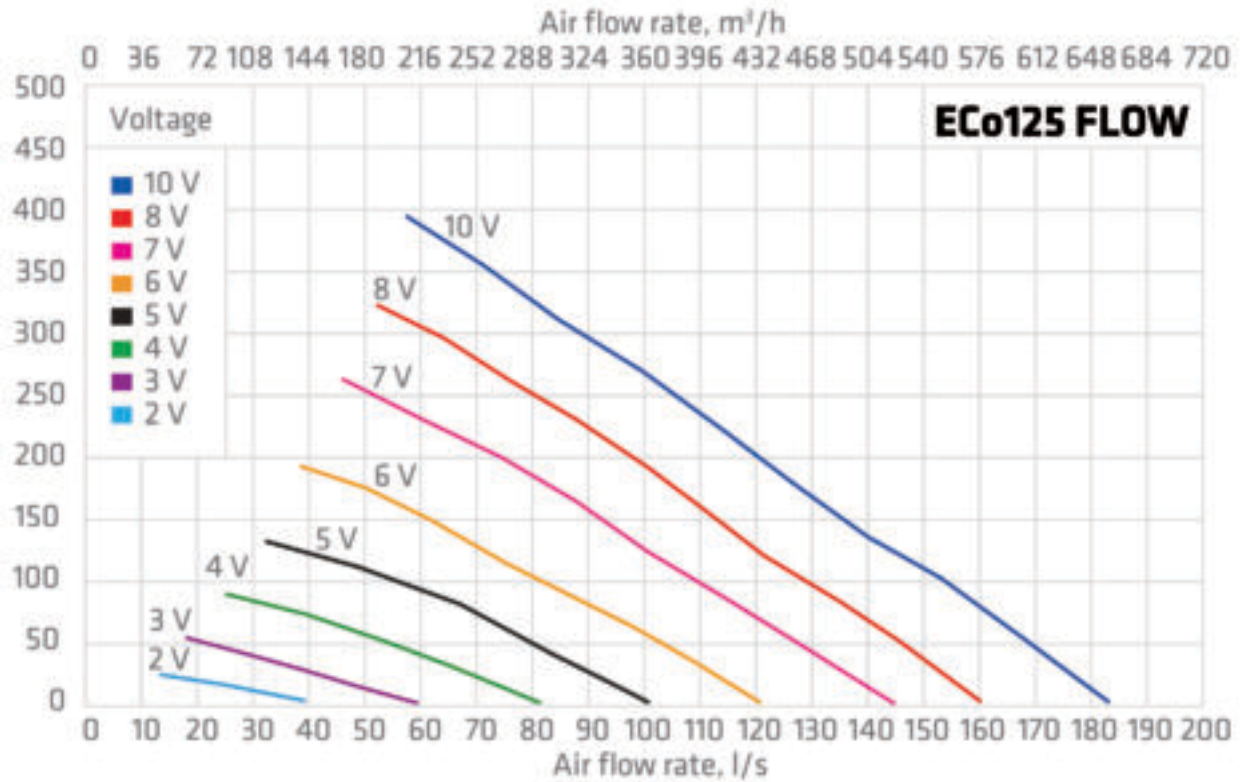

ECO125P/500 FLOW ВЕНТИЛЯТОР

Vilpe Oy Ab

Kauppatie 9, FI-65610 Mustasaari
Telephone +358 20 123 3200

24.07.2020

Sales & Technical Support | FI +358 20 123 3233 | EN +358 20 123 3222 | RU +358 20 123 3290 | SE +46 70 511 2020 | PL +48 71 740 2623
myynti@sktuote.fi | sales@sktuote.fi

FI: Pidätämme oikeuden muutoksiin ilman ennakkoilmoitusta.
SE: Vi reserverar oss för eventuella ändringar och fel i produktinformationen.
EN: We reserve the right to change these terms and conditions at any time.

RU: Мы оставляем за собой право на внесение изменений без предварительного уведомления.
PL: Zachowujemy prawo do zmian bez wcześniejszej informacji.
DE: Technische Änderungen behalten wir uns ohne vorherige Ankündigung vor.