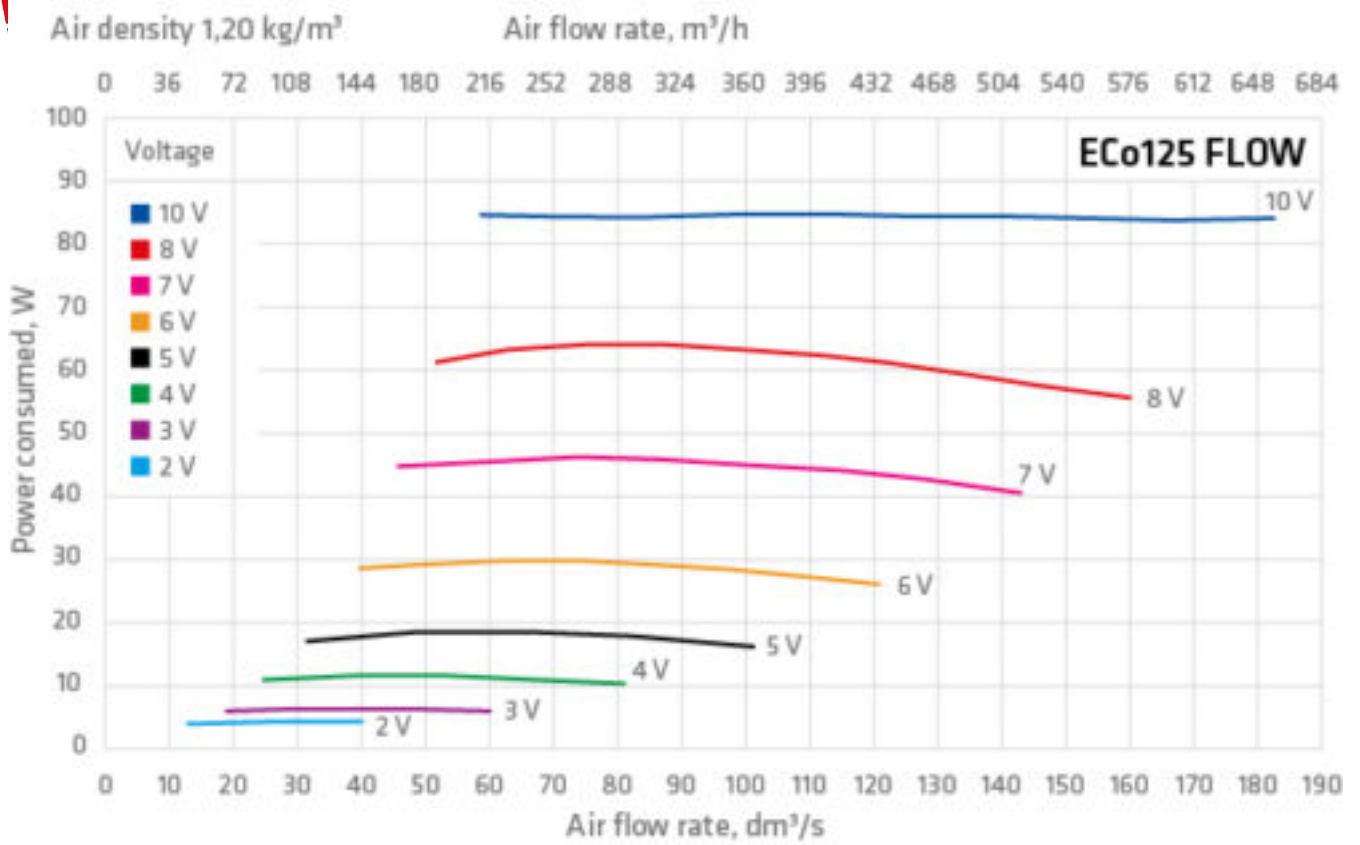

Vilpe Oy Ab

Kauppatie 9, FI-65610 Mustasaari
Telephone +358 20 123 3200

24.07.2020

Sales & Technical Support | FI +358 20 123 3233 | EN +358 20 123 3222 | RU +358 20 123 3290 | SE +46 70 511 2020 | PL +48 71 740 2623
myynti@sktuote.fi | sales@sktuote.fi

FI: Pidätämme oikeuden muutoksiin ilman ennakoilmoitusta.
SE: Vi reserverar oss för eventuella ändringar och fel i produktinformationen.
EN: We reserve the right to change these terms and conditions at any time.

RU: Мы оставляем за собой право на внесение изменений без предварительного уведомления.
PL: Zachowujemy prawo do zmian bez wcześniejszej informacji.
DE: Technische Änderungen behalten wir uns ohne vorherige Ankündigung vor.